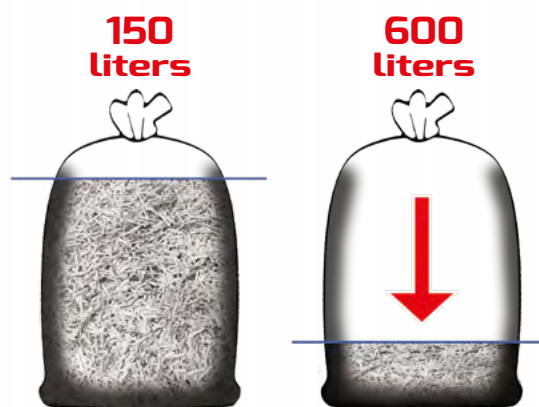

**Zvětšete kapacitu koše ze 150 na 600 litrů,
díky speciální technologii komprese odřezků**

INTEGROVANÝ AUTOMATICKÝ SYSTÉM KOMPRESÉ

4násobně snižuje objem skartovaného odpadu, čímž optimalizuje kapacitu sáčku a omezuje četnost vysypávání.

Úsporný režim po 12ti
sekundách nečinnosti.

ELEKTRONICKÝ ZÁMEK (na objednávku)

Chrání dokumenty před neoprávněnými
osobami během skartace.

KOBRA®

AF.2 COMPACTOR

Skartovačka kobra AF.2 Auto-feed/ auto-compact je nejinovativnější a nejrychlejší automatická skartovačka na trhu. Neuvěřitelná rychlost skartace 37 listů za minutu spolu s exkluzivním systémem komprese umožňuje rychlé skartování velkého množství dokumentů.

Šíře vstupu
260 mm

Objem odpadní
nádoby
150 litrů

Rozměry
53 x 43 x 109 cm

1000W
Continuous
Duty Motor

Integrovaný automatický systém komprese: 4násobně snižuje objem odřezků skartovaného papíru, optimalizuje tak kapacitu sáčku a snižuje četnost jejich vysypávání. Komprese papíru zvyšuje úroveň bezpečnosti skartace.