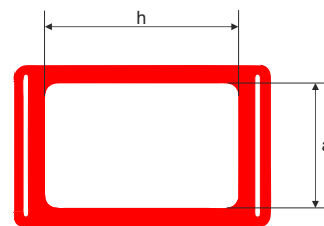

Kalendářová okénka - jezdce

| Označení okénka | Vnitřní rozměr a x h (mm) |
|-----------------|---------------------------|
| 3p | 20 x 31 |
| 4p | 23 x 34 |
| 7p | 19 x 38 |
| 1p | 14 x 22 |
| 2p | 17 x 24 |
| 5p | 27 x 41 |
| 6p | 31 x 44 |

Kalendářová okénka slouží k označení data u tříměsíčních kalendářů, usnadňují orientaci v kalendáři. Nabízíme komplety, které obsahují okénko nasazené na PVC pásek.

Pásy pro uchycení okének na kalendáře dodáváme ve třech verzích:

• **Bezgumičkové s fólií o tloušťce 0,40 mm**

Pásek spolu s okénkem je připevněn ke kalendáři pomocí speciálních výseků v pásce. Pásek je vyroben z vysoce průhledné PVC fólie o tloušťce 0,40 mm a délce precizně vybrané dle šířky kartonových zad kalendáře, co zajistí stabilní držení pásky na kalendáři.

• **S obyčejnou gumičkou s fólií o tloušťce 0,13 mm**

Pásek spolu s okénkem je připevněn ke kalendáři pomocí elastické kaučukové gumičky. Pásek je vyroben z vysoce průhledné PVC fólie o tloušťce 0,13 mm a v délce přizpůsobené šířce kalendáře, co zajistí stabilní držení pásky na kalendáři a zároveň "nerolování" se kalendáře pod vlivem napětí gumičky.