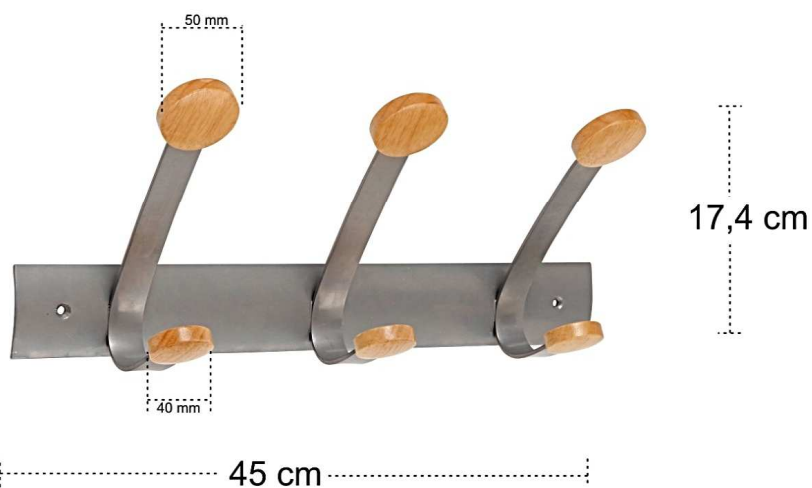

Nástěnný věšák PMV

- klasické provedení kovové lišty a dvojitých háčků
- lze snadno uchytit na stěnu pomocí dvou šroubů
- dřevěné ukončení dvojitého háčku
- nosnost 10 kg
- počet háčků dle typu:
  PMV3 - 3 háčky, rozměry: 45 x 11 x 17,4 cm
  PMV5 - 5 háčků, rozměry: 75 x 11 x 17,4 cm

PMV3